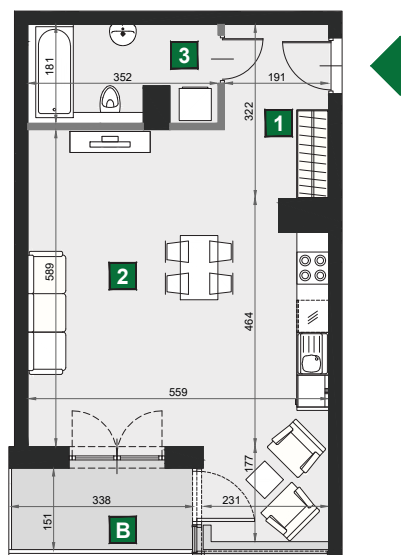

# WIŚLANETARASY 2.0

0 1 2 [m]

## A 15

budynek	A
piętro	1
mieszkanie	A 15
liczba pokoi	1

<b>B</b> balkon	5,09 m <sup>2</sup>
<b>1</b> przedpokój	6,15 m <sup>2</sup>
<b>2</b> pokój dzienny z aneksem kuch.	34,01 m <sup>2</sup>
<b>3</b> łazienka	5,99 m <sup>2</sup>

powierzchnia 46,15 m<sup>2</sup>  
cena brutto 369 200 zł